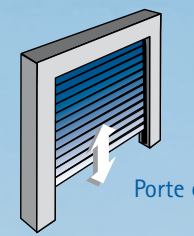

Porte enroulable

ACCESSOIRES : confort et sécurité

SOPROFEN propose des accessoires qui viennent s'ajouter à votre porte de garage motorisée pour plus de confort et de sécurité.