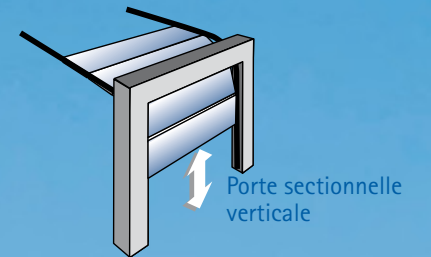

Émetteur Keygo 4 RTS

Porte sectionnelle verticale

Porte sectionnelle latérale

Porte basculante

SOLUTION ALTERNATIVE : SOMMER DUO VISION

Le plus de la motorisation SOMMER DUO VISION : son boîtier de commande dissocié du moteur, avec éclairage et bouton poussoir intégrés. Pratique, vous l'installez où vous voulez dans votre garage !