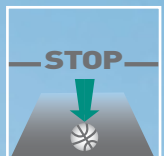

Émetteur Keygo 4 RTS

Porte sectionnelle verticale

Porte sectionnelle latérale

Porte basculante

SOLUTION ALTERNATIVE : SOMMER DUO VISION

Le plus de la motorisation SOMMER DUO VISION : son boîtier de commande dissocié du moteur, avec éclairage et bouton poussoir intégrés. Pratique, vous l'installez où vous voulez dans votre garage !