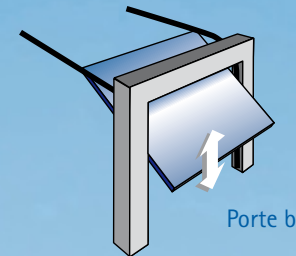

CARSEC², CARSEC LATÉRALE ET CARBAS : portes de garage sectionnelles et basculantes

SOLUTION STANDARD : SOMFY DEXXO PRO RTS

La motorisation radio SOMFY DEXXO PRO RTS assure une ouverture rapide et dispose d'un système d'éclairage intégré qui se déclenche automatiquement à l'ouverture de la porte. Ce moteur est également disponible en version rail à courroie pour un fonctionnement encore plus silencieux. Même en cas de coupure de courant, une batterie de secours (en option), discrètement intégrée dans le moteur, permet l'ouverture automatique de la porte en toute sécurité.

Émetteur Keygo 4 RTS

Porte sectionnelle verticale

Porte sectionnelle latérale

Porte basculante

SOLUTION ALTERNATIVE : SOMMER DUO VISION

Le plus de la motorisation SOMMER DUO VISION : son boîtier de commande dissocié du moteur, avec éclairage et bouton poussoir intégrés. Pratique, vous l'installez où vous voulez dans votre garage !