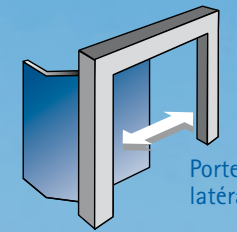

CARSEC², CARSEC LATÉRALE ET CARBAS : portes de garage sectionnelles et basculantes

SOLUTION STANDARD : SOMFY DEXXO PRO RTS

La motorisation radio SOMFY DEXXO PRO RTS assure une ouverture rapide et dispose d'un système d'éclairage intégré qui se déclenche automatiquement à l'ouverture de la porte. Ce moteur est également disponible en version rail à courroie pour un fonctionnement encore plus silencieux. Même en cas de coupure de courant, une batterie de secours (en option), discrètement intégrée dans le moteur, permet l'ouverture automatique de la porte en toute sécurité.

Émetteur Keygo 4 RTS

Porte sectionnelle verticale

Porte sectionnelle latérale

Porte basculante

SOLUTION ALTERNATIVE : SOMMER DUO VISION

Le plus de la motorisation SOMMER DUO VISION : son boîtier de commande dissocié du moteur, avec éclairage et bouton poussoir intégrés. Pratique, vous l'installez où vous voulez dans votre garage !