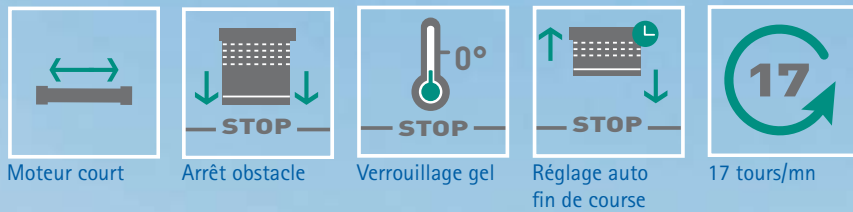

FILAIRE

La motorisation filaire permet de commander l'ouverture ou la fermeture de vos volets grâce à un interrupteur. Fini les manœuvres contraignantes !

⁽¹⁾ Largeur minimum volet : 535 mm

RADIO

RTS BY SOMFY

Oximo RTS : le moteur intelligent qui s'intègre à tous les types de volets roulants. Vous pouvez programmer des simulations de présence, contrôler chaque zone individuellement ou piloter jusqu'à 20 volets ou groupes de volets.

⁽²⁾ Largeur minimum volet : 585 mm

YESSEO BY SOMFY

Basé sur la technologie radio « IO Home Control® », issue de la collaboration de grands industriels, YeSseo vous permet de contrôler, avec une seule télécommande, tous les équipements de la maison* : volets, portes de garage, fenêtres de toit, lumière... et même chauffage.