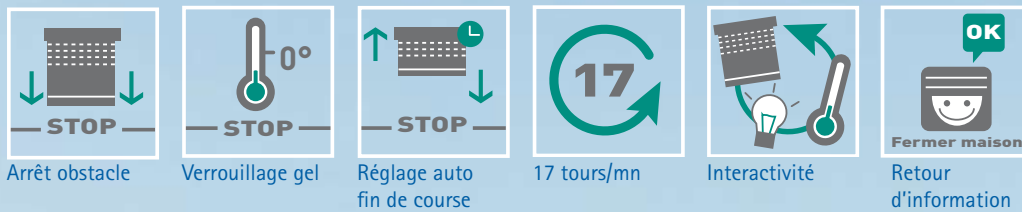

FILAIRE

La motorisation filaire permet de commander l'ouverture ou la fermeture de vos volets grâce à un interrupteur. Fini les manœuvres contraignantes !

⁽¹⁾ Largeur minimum volet : 535 mm

RADIO

RTS BY SOMFY

Oximo RTS : le moteur intelligent qui s'intègre à tous les types de volets roulants. Vous pouvez programmer des simulations de présence, contrôler chaque zone individuellement ou piloter jusqu'à 20 volets ou groupes de volets.

⁽²⁾ Largeur minimum volet : 585 mm

YESSEO BY SOMFY

Basé sur la technologie radio « IO Home Control® », issue de la collaboration de grands industriels, YeSseo vous permet de contrôler, avec une seule télécommande, tous les équipements de la maison* : volets, portes de garage, fenêtres de toit, lumière... et même chauffage.