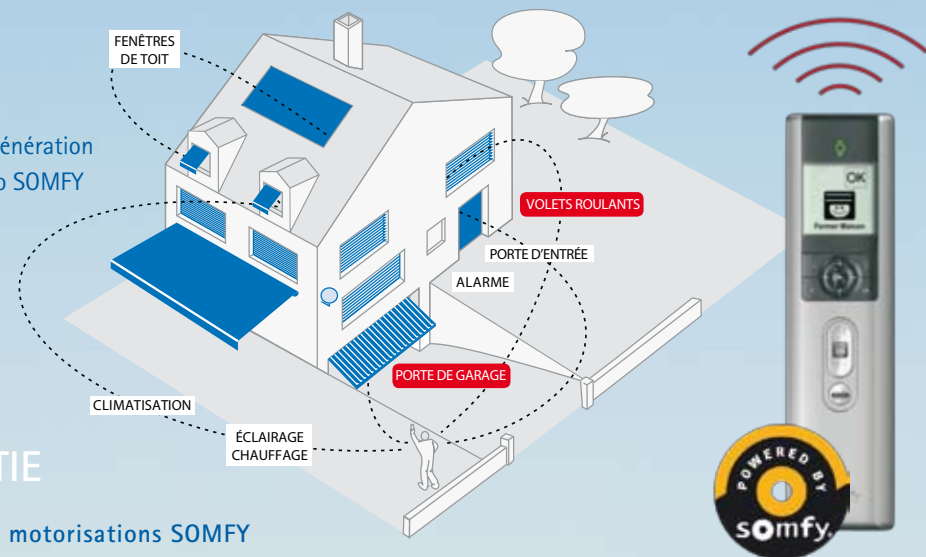

YeSseo, la nouvelle génération de motorisation radio SOMFY

■ GARANTIE

- 5 ANS sur les motorisations SOMFY

SOPROFEN
VOLETS ■
www.soprofen.be

Publicis Activ - Strasbourg 9HSOPR010 - 08/09 - Crédit photos : Gettyimages