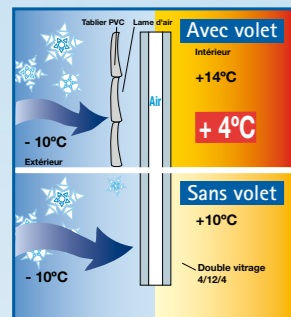

LE SAVIEZ-VOUS ?

Le volet permet de faire de réelles économies...

...et de bénéficier d'une prime pour la protection solaire

Pour les habitants de la Région Bruxelles-Capitale, si votre volet a un facteur solaire inférieur ou égal à 0.3, ce qui signifie que maximum 30% de l'énergie solaire peut arriver dans la pièce, vous pouvez bénéficier d'une prime supplémentaire = 30/m² de surface vitrée équipée avec un maximum de 50% du montant facturé. Les volets SOPROFEN répondent à cette exigence : leur facteur solaire étant égal à 0.2.

Pour plus d'informations :
www.minfin.fgov.be
www.bruxellesenvironnement.be

LE SUR MESURE SOPROFEN : COULEURS, FINITIONS, DIMENSIONS, COMMANDES

		Déco VE ²			Coro VE ²		
Coloris caissons et coulisses	Taille de caisson	135	165	205	135	165	205
	Blanc	•	•	•	•	•	•
	Beige	•	•	•	•	•	•
	Brun	•	•	•	•	•	•
	Gris métal	•	•	•	•	•	•
	Chêne doré	•	•	•	•	•	•
	Crème 1015	•	•	•	•	•	•
	Gris 7038	•	•	•	•	•	•
RAL	•	•	•	•	•	•	
Tablier	Code	Lames PVC 37 3,5 kg/m ² Surface maxi du tablier 4 m ²	ALU 37 3,5 kg/m ² 6,5 m ²	ALU 50 4,5 kg/m ² 8,5 m ²	LAME FINALE STANDARD	LAME FINALE RAL STANDARD	
	A	Blanc	•	•	•	•	
	G	Gris 7038	•	•	•	•	
	E	Beige	•	•	•	•	
	C	Brun	•	•	•	•	
	F	Gris métal	•	•	•	•	
	B	Crème 1015	•	•	•	•	
	D	Chêne doré	•	•	•	•	•
	N	Blanc crème	•	•	•	•	•
	W	Vert foncé	•	•	•	•	•
	J	Gris anthracite	•	•	•	•	•
	I	Bleu acier	•	•	•	•	•
	H	Rouge 3004	•	•	•	•	•
	V	Vert mousse	•	•	•	•	•
	O	Rouge 3005	•	•	•	•	•
	P	Rouge 3011	•	•	•	•	•
Largeur maxi	Caissons	135	165	205			
	Lame	37	50	37	50	37	50
Hauteur maxi	PVC	1500	-	1500	-	1500	-
	ALU	2500	3000	2500	3000	2500	3000
Moustiquaire intégrée	PVC	1600	-	2400	-	2800	-
	ALU	1600	1000	2400	1800	3500	2700