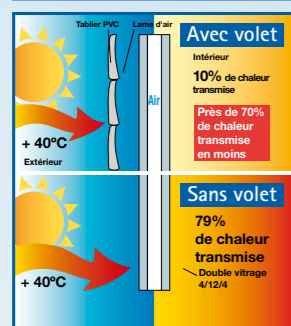

LE SAVIEZ-VOUS ?

Le volet permet de faire de réelles économies...

...et de bénéficier d'une prime pour la protection solaire

Pour les habitants de la Région Bruxelles-Capitale, si votre volet a un facteur solaire inférieur ou égal à 0.3, ce qui signifie que maximum 30% de l'énergie solaire peut arriver dans la pièce, vous pouvez bénéficier d'une prime supplémentaire = 30/m² de surface vitrée équipée avec un maximum de 50% du montant facturé. Les volets SOPROFEN répondent à cette exigence : leur facteur solaire étant égal à 0.2.

Pour plus d'informations :
www.minfin.fgov.be
www.bruxellesenvironnement.be

LE SUR MESURE SOPROFEN : COULEURS, FINITIONS, DIMENSIONS, COMMANDES

		Déco VE ²			Coro VE ²		
Coloris caissons et coulisses	Taille de caisson	135	165	205	135	165	205
	Blanc	•	•	•	•	•	•
	Beige	•	•	•	•	•	•
	Brun	•	•	•	•	•	•
	Gris métal	•	•	•	•	•	•
	Chêne doré	•	•	•	•	•	•
	Crème 1015	•	•	•	•	•	•
	Gris 7038	•	•	•	•	•	•
RAL	•	•	•	•	•	•	
Tablier	Code	Lames PVC 37 3,5 kg/m ² Surface maxi du tablier 4 m ²	ALU 37 3,5 kg/m ² 6,5 m ²	ALU 50 4,5 kg/m ² 8,5 m ²	LAME FINALE STANDARD	LAME FINALE RAL STANDARD	
	A	Blanc	•	•	•	•	
	G	Gris 7038	•	•	•	•	
	E	Beige	•	•	•	•	
	C	Brun	•	•	•	•	
	F	Gris métal	•	•	•	•	
	B	Crème 1015	•	•	•	•	
	D	Chêne doré	•	•	•	•	•
	N	Blanc crème	•	•	•	•	•
	W	Vert foncé	•	•	•	•	•
	J	Gris anthracite	•	•	•	•	•
	I	Bleu acier	•	•	•	•	•
	H	Rouge 3004	•	•	•	•	•
	V	Vert mousse	•	•	•	•	•
	O	Rouge 3005	•	•	•	•	•
	P	Rouge 3011	•	•	•	•	•
Largeur maxi	Caissons	135	165	205			
	Lame	37	50	37	50	37	50
Hauteur maxi	PVC	1500	-	1500	-	1500	-
	ALU	2500	3000	2500	3000	2500	3000
Moustiquaire intégrée	PVC	1600	-	2400	-	2800	-
	ALU	1600	1000	2400	1800	3500	2700