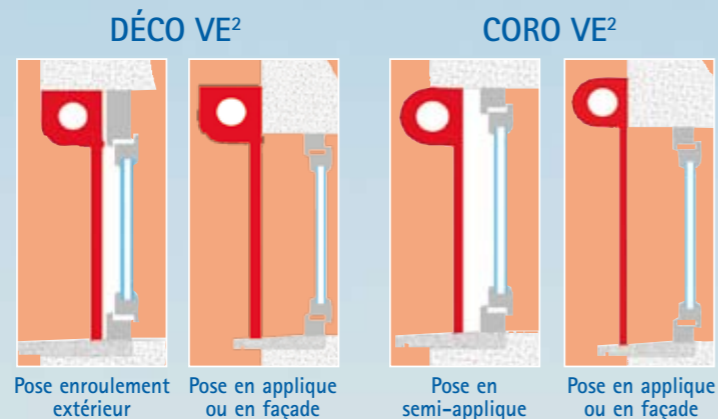

Pour les habitants de la Région Bruxelles-Capitale, si votre volet a un facteur solaire inférieur ou égal à 0.3, ce qui signifie que maximum 30% de l'énergie solaire peut arriver dans la pièce, vous pouvez bénéficier d'une prime supplémentaire = 30/m² de surface vitrée équipée avec un maximum de 50% du montant facturé. Les volets SOPROFEN répondent à cette exigence : leur facteur solaire étant égal à 0.2.

Pour plus d'informations :
www.minfin.fgov.be
www.bruxellesenvironnement.be

LE SUR MESURE SOPROFEN : COULEURS, FINITIONS, DIMENSIONS, COMMANDES

		Déco VE²			Coro VE²		
Coloris caissons et coulisses	Taille de caisson	135	165	205	135	165	205
	Blanc	•	•	•	•	•	•
	Beige	•	•	•	•	•	•
	Brun	•	•	•	•	•	•
	Gris métal	•	•	•	•	•	•
	Chêne doré	•	•	•	•	•	•
	Crème 1015	•	•	•	•	•	•
	Gris 7038	•	•	•	•	•	•
RAL	•	•	•	•	•	•	
Tablier	Code	Lames PVC 37 3,5 kg/m² Surface maxi du tablier 4 m²	ALU 37 3,5 kg/m² 6,5 m²	ALU 50 4,5 kg/m² 8,5 m²	LAME FINALE STANDARD	LAME FINALE RAL STANDARD	
	A	Blanc	•	•	•	•	
	G	Gris 7038	•	•	•	•	
	E	Beige	•	•	•	•	
	C	Brun	•	•	•	•	
	F	Gris métal	•	•	•	•	
	B	Crème 1015	•	•	•	•	
	D	Chêne doré	•	•	•	•	•
	N	Blanc crème	•	•	•	•	•
	W	Vert foncé	•	•	•	•	•
	J	Gris anthracite	•	•	•	•	•
	I	Bleu acier	•	•	•	•	•
	H	Rouge 3004	•	•	•	•	•
	V	Vert mousse	•	•	•	•	•
	O	Rouge 3005	•	•	•	•	•
	P	Rouge 3011	•	•	•	•	•
Largeur maxi	Caissons	135	165	205			
	Lame	37	50	37	50	37	50
Hauteur maxi	PVC	1500	-	1500	-	1500	-
	ALU	2500	3000	2500	3000	2500	3000
Moustiquaire intégrée	PVC	1600	-	2400	-	2800	-
	ALU	1600	1000	2400	1800	3500	2700

TYPES DE POSE PRÉCONISÉS :